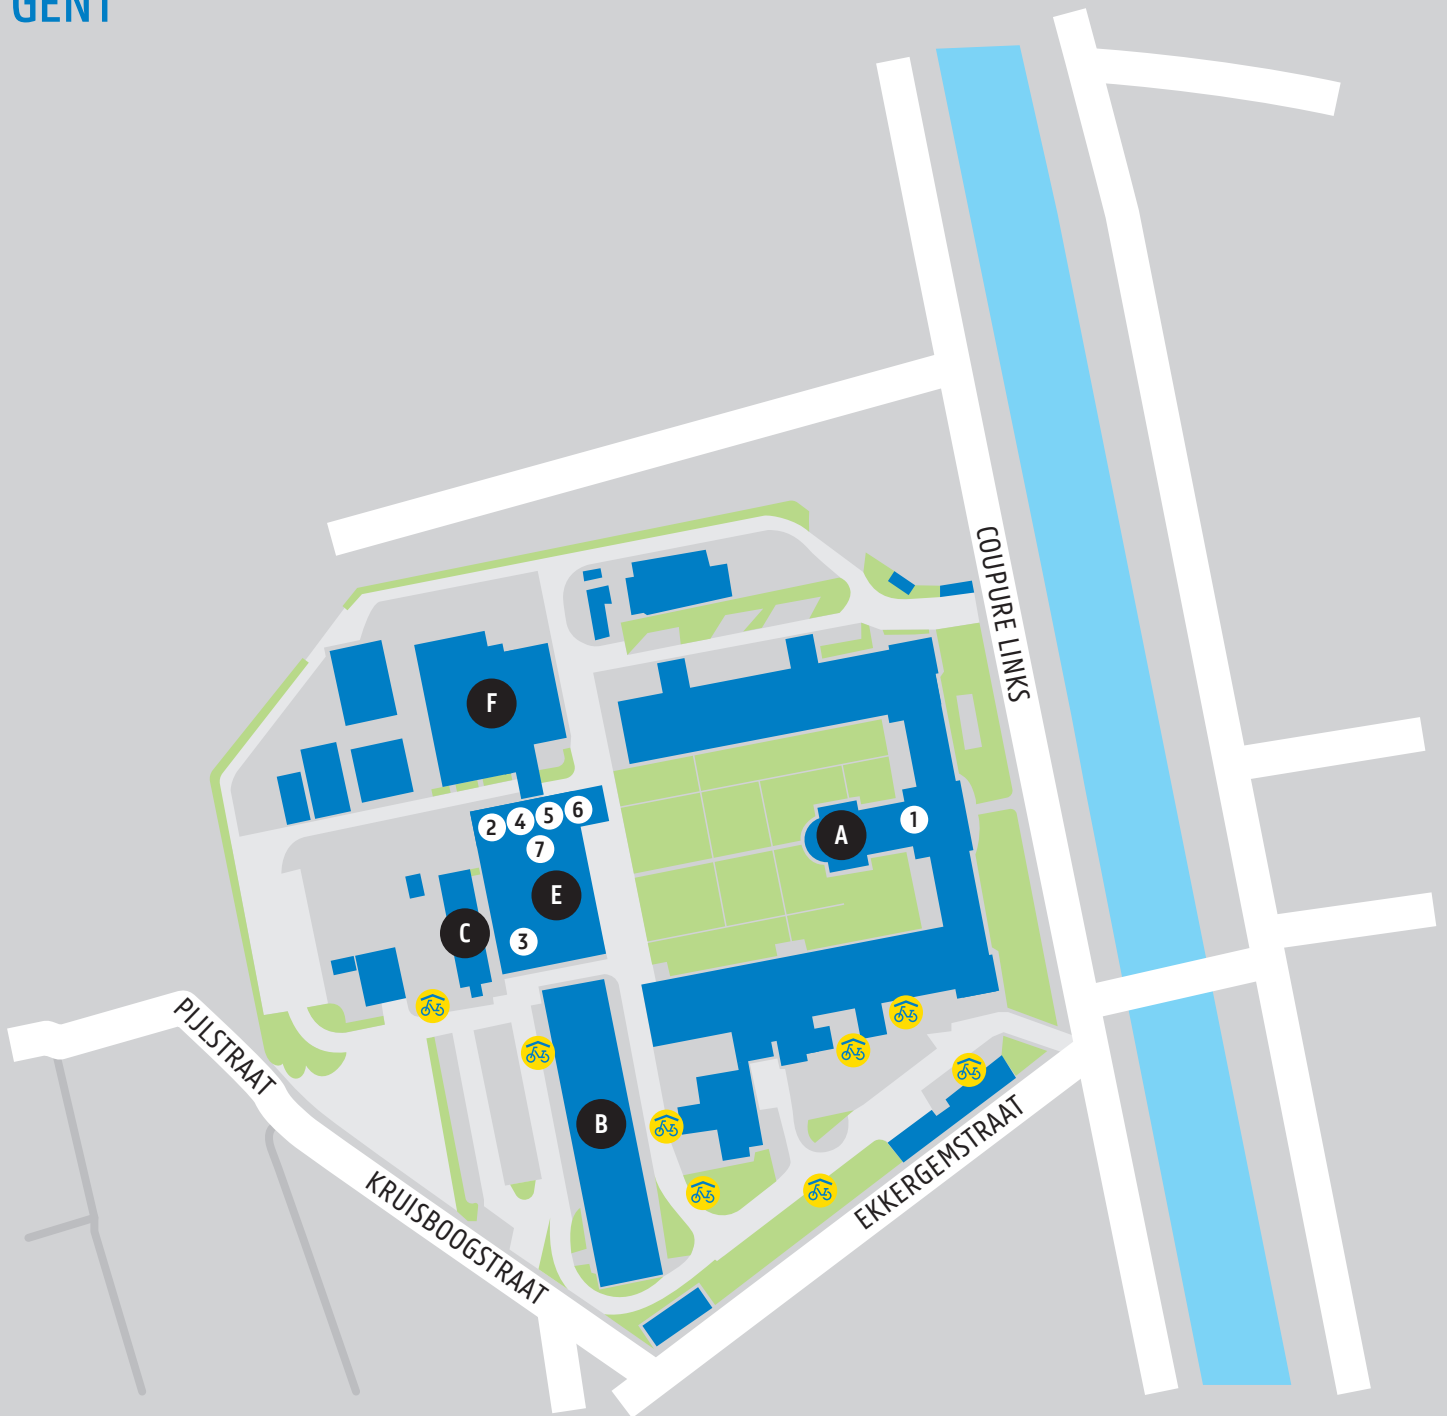

UNIVERSITEIT
GENT

Campus Coupure

Coupure Links 653, 9000 Gent

Gebouwen

- A** Blok A
- F** Blok F

Lokalen

- 1** Auditorium A1
- Resto

Gebouwen

- E** Blok E

Lokalen

- 2** Cafeteria Coupure
- 3** Auditorium E1 Oehoe
- 4** Auditorium E2
- 5** Auditorium E4
- 6** PC -1.2
- 7** Foyer Agora