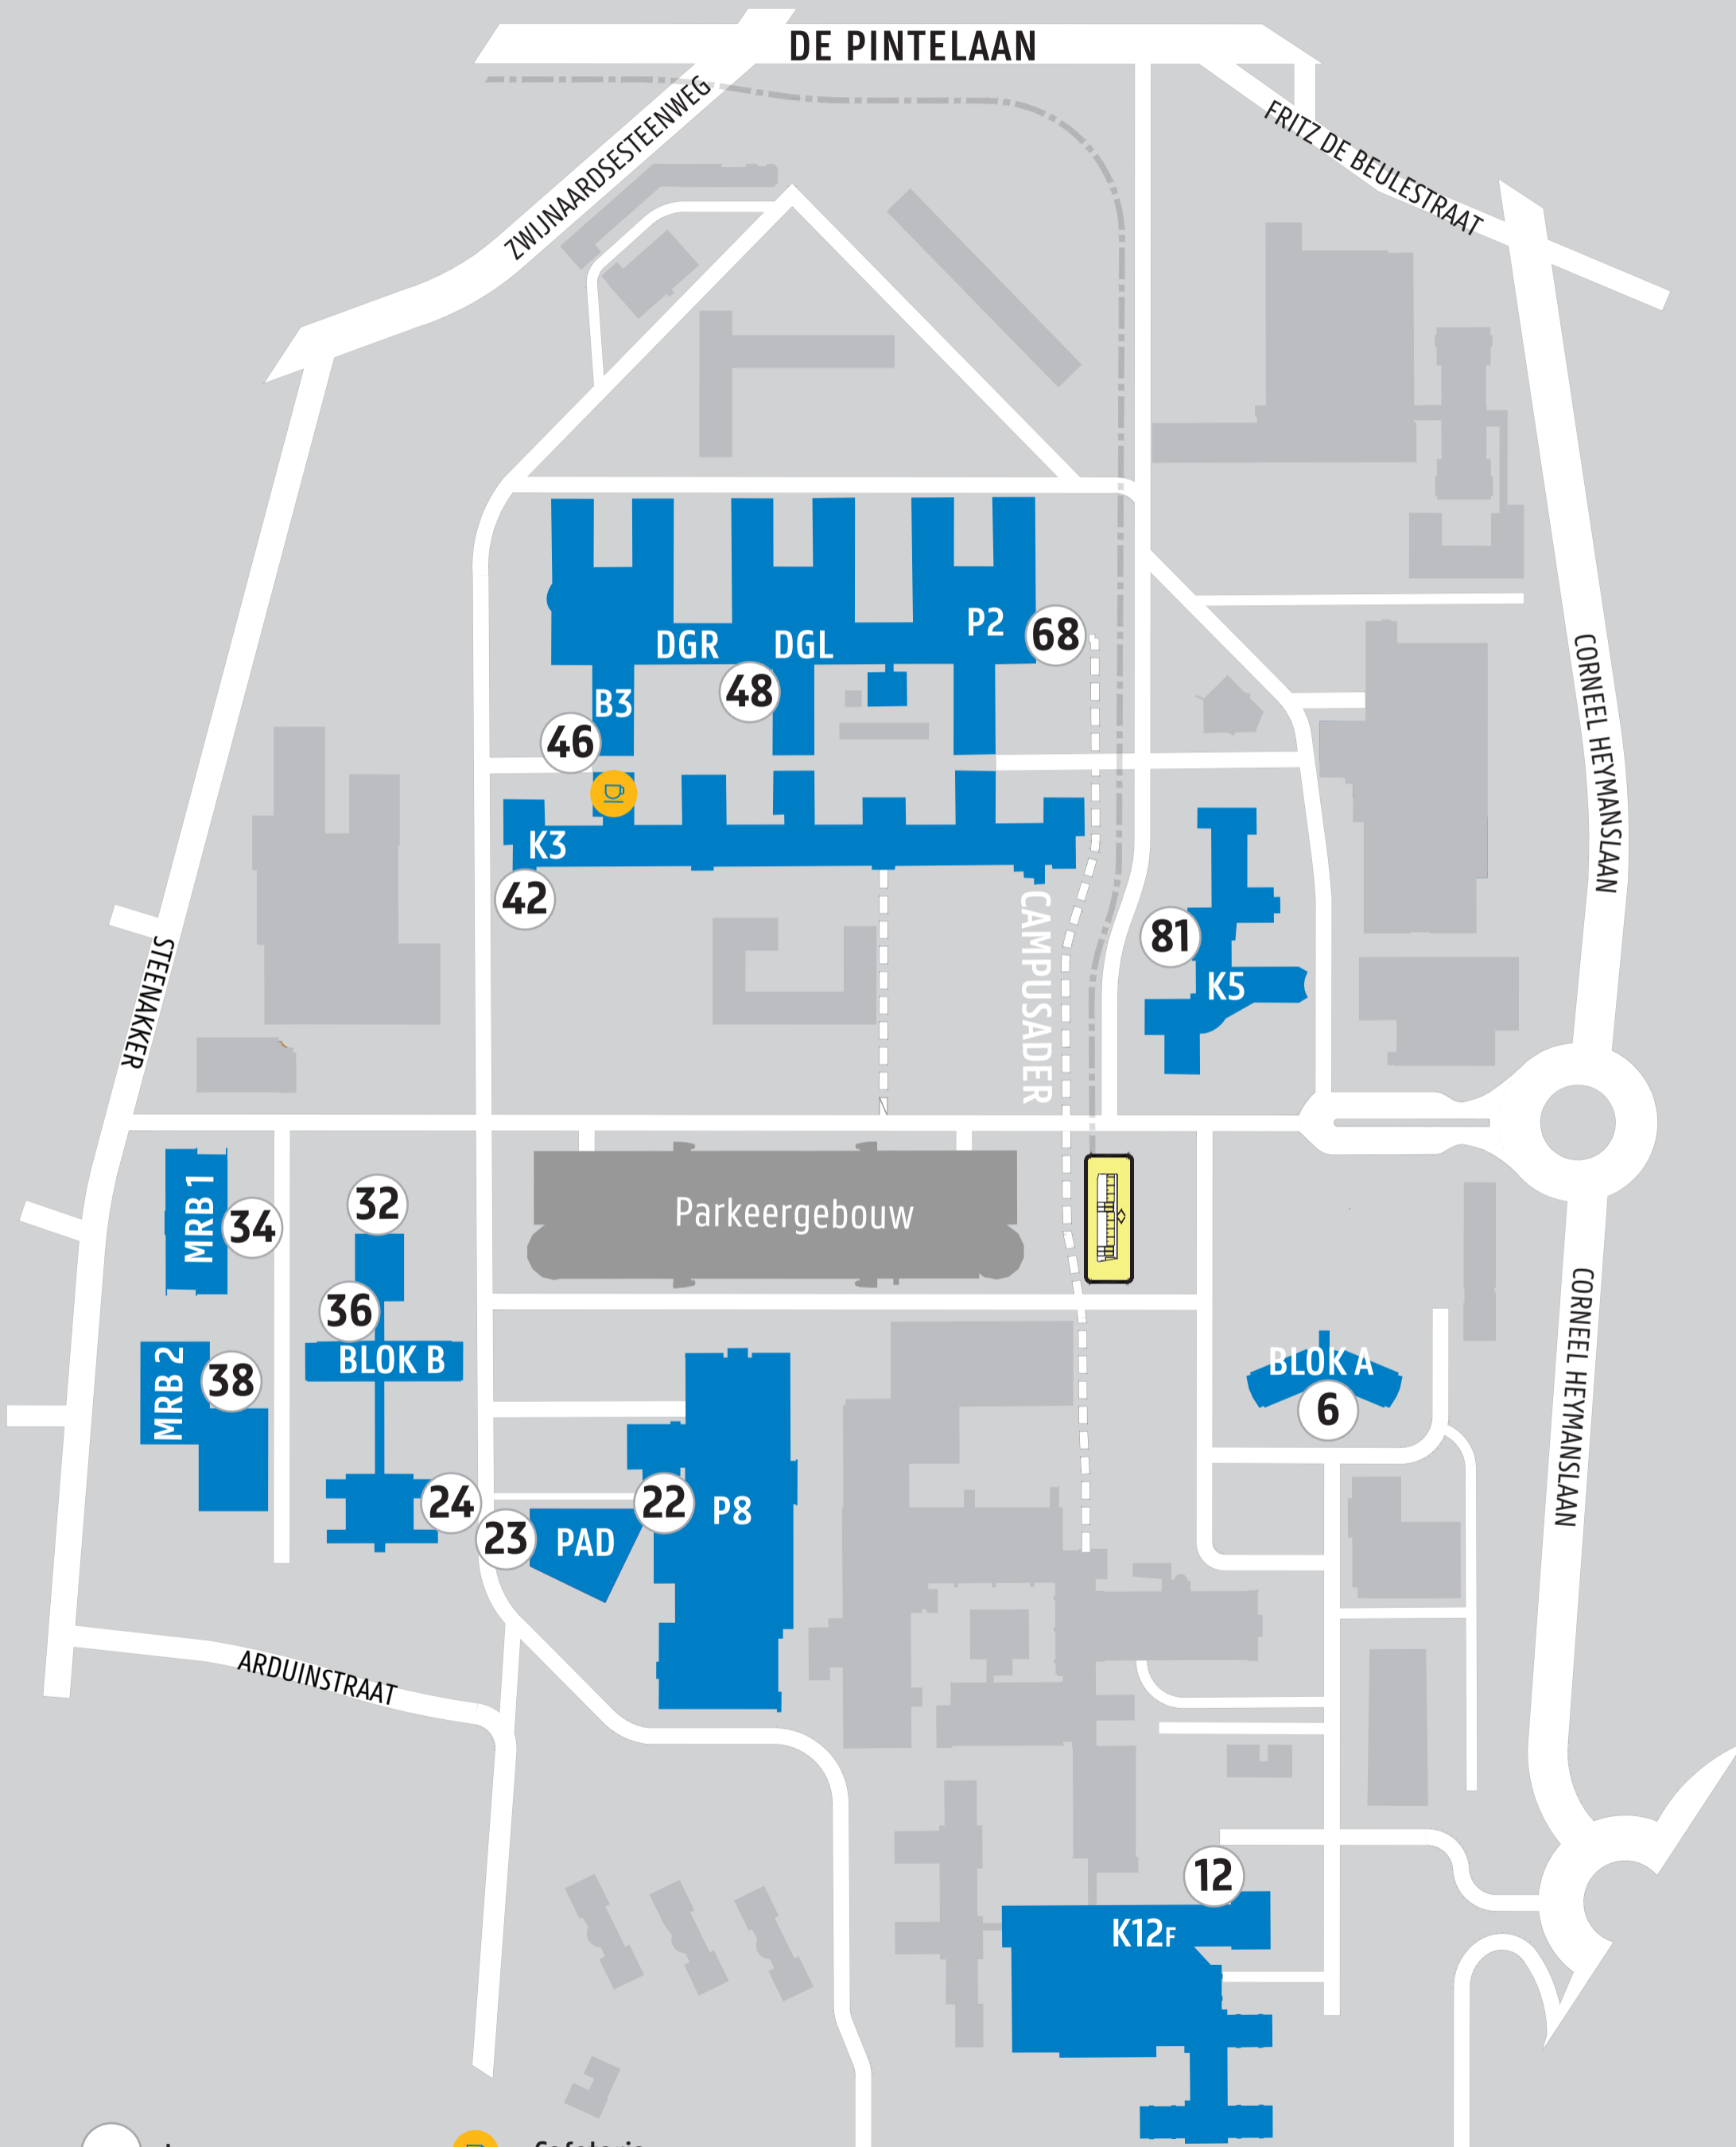

# Campus UZ Gent

De Pintelaan 185, 9000 Gent

Ingang nummer

Cafeteria