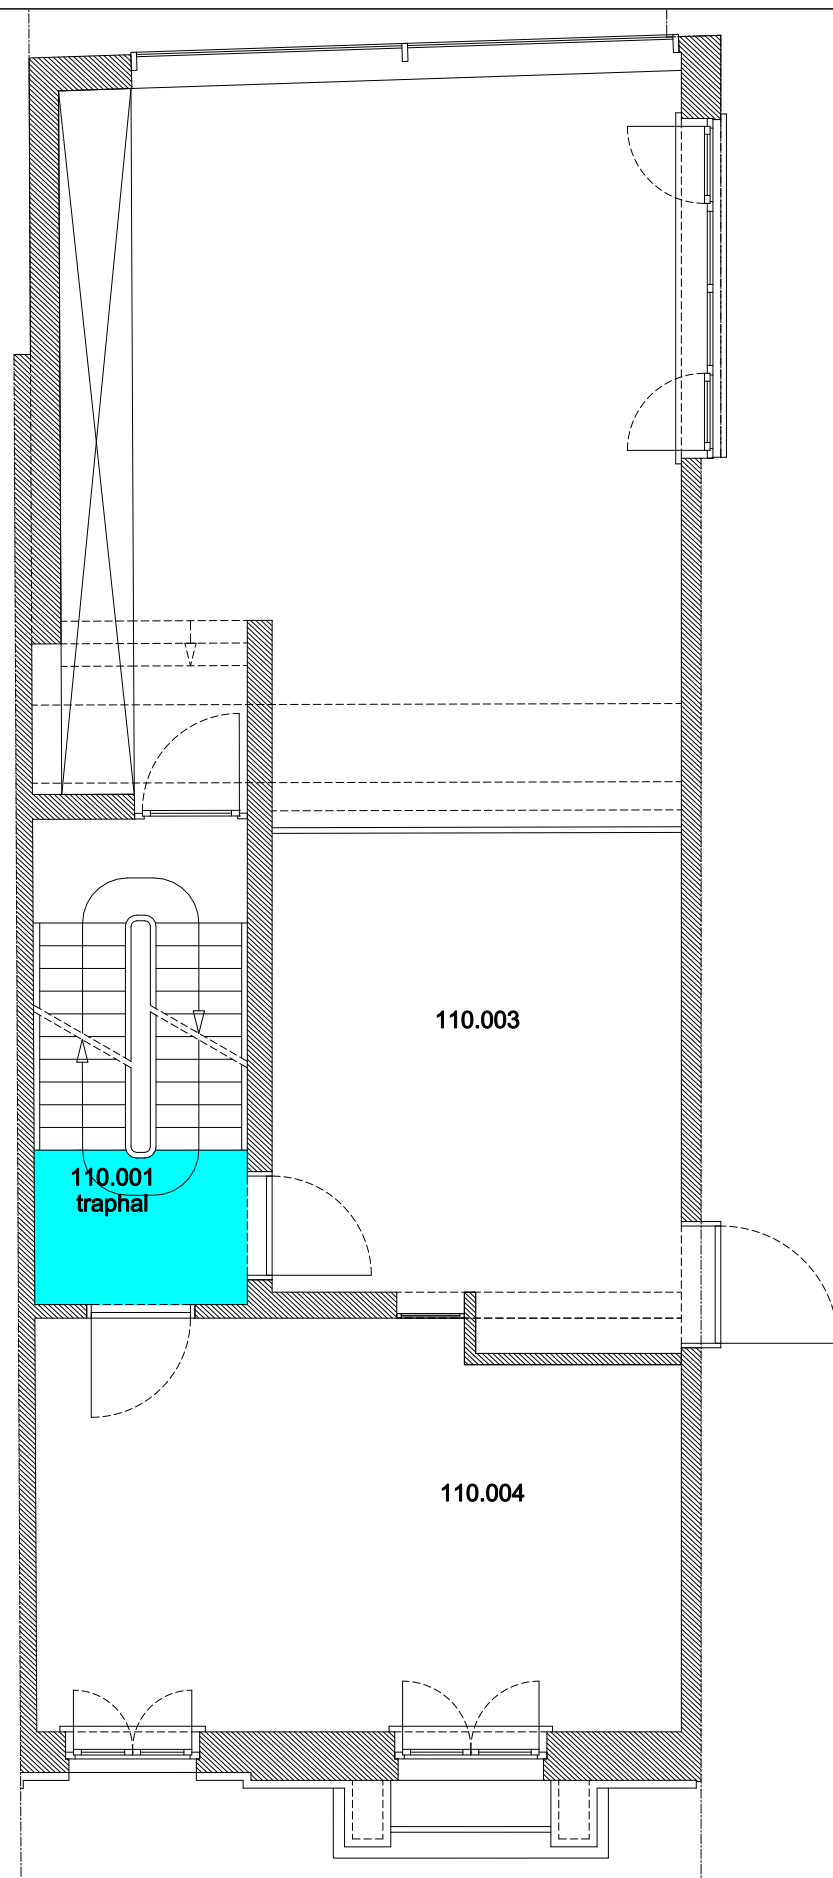

**02 Regio Voldersstraat - Campus Aula**

F.I. 06.07  
Korte Meer 7  
Korte Meer 7  
9000 GENT

F.I. 06.07.100  
Gelijkvloerse verdieping

Schaal: 1/xxx

Versie  
mrt-17

**UNIVERSITEIT  
GENT**

DIRECTIE GEBOUWEN  
en FACILITAIR BEHEER

 Niet publiek	 Rolstoeltoegankelijk toilet	 Publieke ruimte, rolstoeltoegankelijk
 Aangewezen route voor rolstoelgebruikers	 Rolstoeltoegankelijke lift	 Publieke ruimte, NIET rolstoeltoegankelijk

<b>02 Regio Voldersstraat - Campus Aula</b>		 <b>UNIVERSITEIT GENT</b>
<b>F.I. 06.07</b> <b>Korte Meer 7</b> Korte Meer 7 9000 GENT	<b>F.I. 06.07.105</b> <b>Tussenverdieping</b>	
Schaal: 1/xxx	Versie mrt-17	DIRECTIE GEBOUWEN en FACILITAIR BEHEER