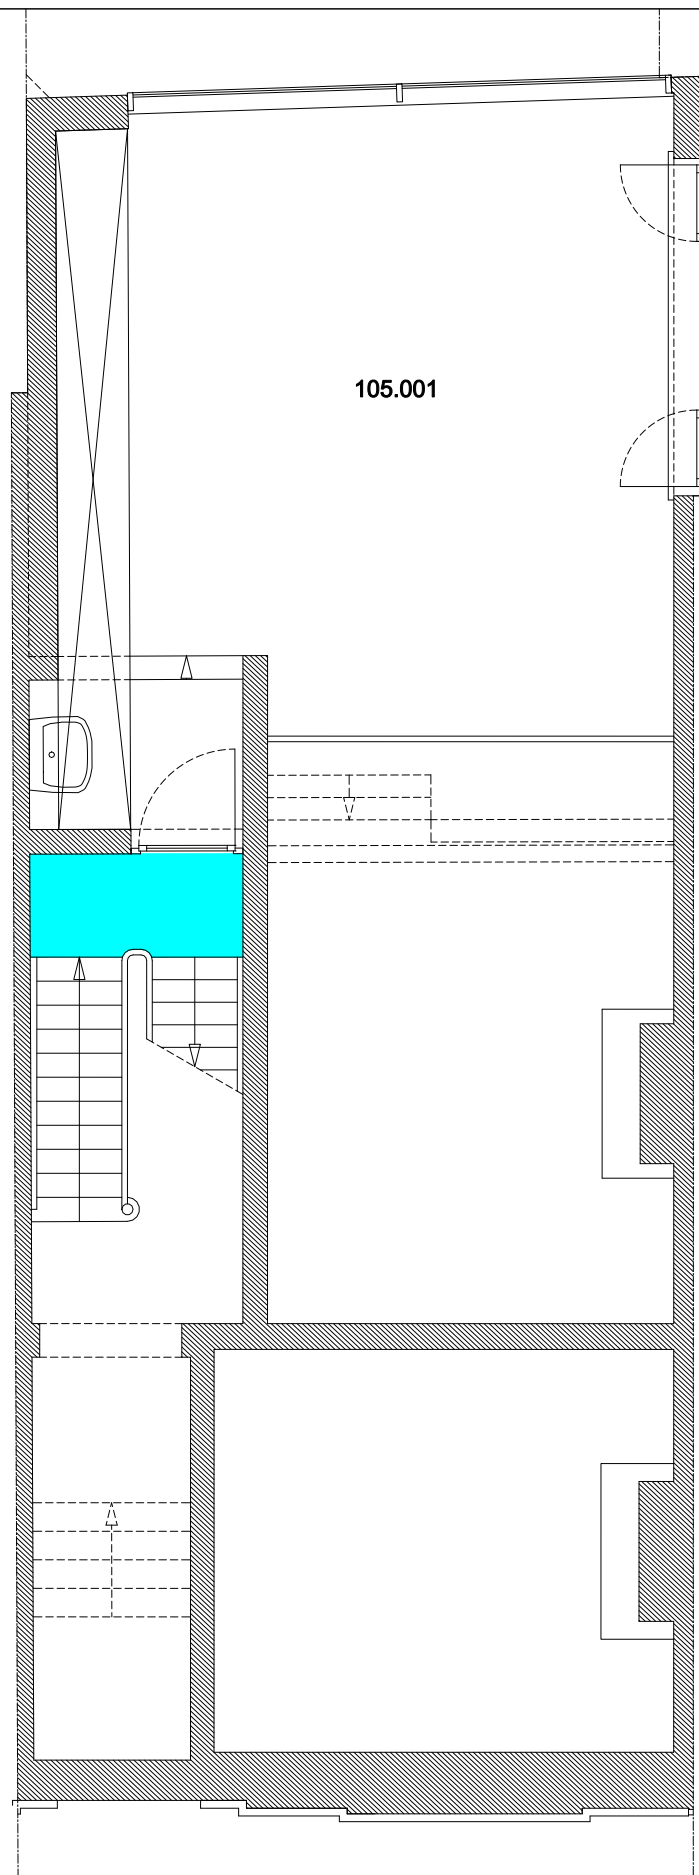

**02 Regio Voldersstraat - Campus Aula**

F.I. 06.07  
Korte Meer 7  
Korte Meer 7  
9000 GENT

F.I. 06.07.100  
Gelijkvloerse verdieping

Schaal: 1/xxx

Versie  
mrt-17

**UNIVERSITEIT  
GENT**

DIRECTIE GEBOUWEN  
en FACILITAIR BEHEER

 Niet publiek	 Rolstoeltoegankelijk toilet	 Publieke ruimte, rolstoeltoegankelijk
 Aangewezen route voor rolstoelgebruikers	 Rolstoeltoegankelijke lift	 Publieke ruimte, NIET rolstoeltoegankelijk

<b>02 Regio Voldersstraat - Campus Aula</b>		 <b>UNIVERSITEIT GENT</b>
<b>F.I. 06.07</b> <b>Korte Meer 7</b> Korte Meer 7 9000 GENT	<b>F.I. 06.07.105</b> <b>Tussenverdieping</b>	
Schaal: 1/xxx	Versie mrt-17	DIRECTIE GEBOUWEN en FACILITAIR BEHEER