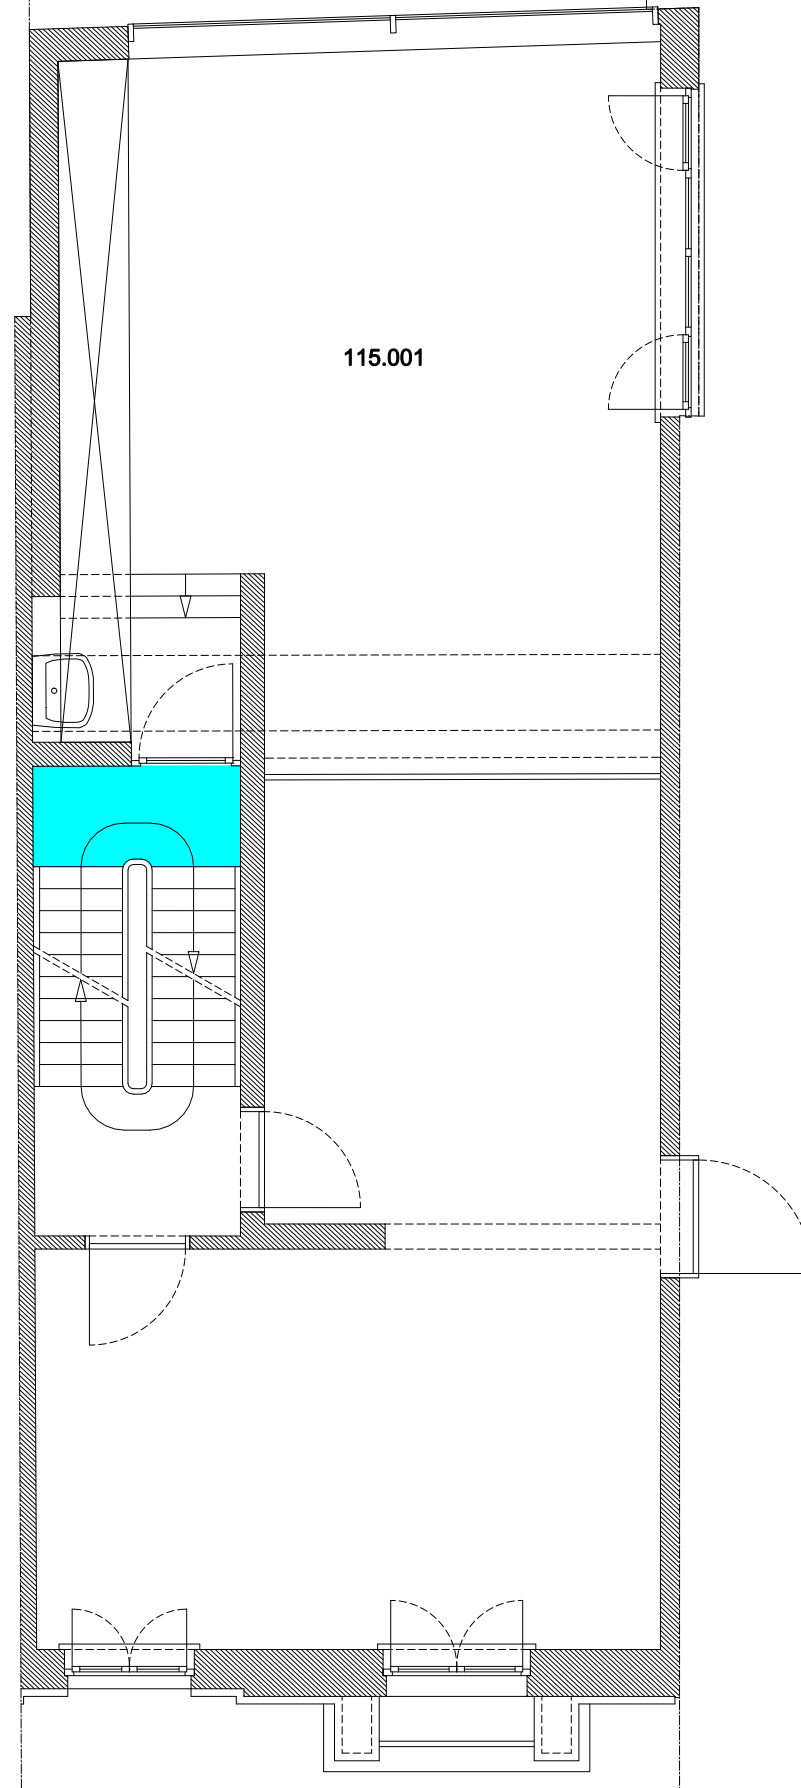

115.001

Niet publiek	Rolstoeltoegankelijk toilet	Publieke ruimte, rolstoeltoegankelijk
Aangewezen route voor rolstoelgebruikers	Rolstoeltoegankelijke lift	Publieke ruimte, NIET rolstoeltoegankelijk

02 Regio Voldersstraat - Campus Aula		 UNIVERSITEIT GENT
F.I. 06.07 Korte Meer 7 Korte Meer 7 9000 GENT	F.I. 06.07.115 Tussenverdieping	
Schaal: 1/xxx	Versie mrt-17	DIRECTIE GEBOUWEN en FACILITAIR BEHEER