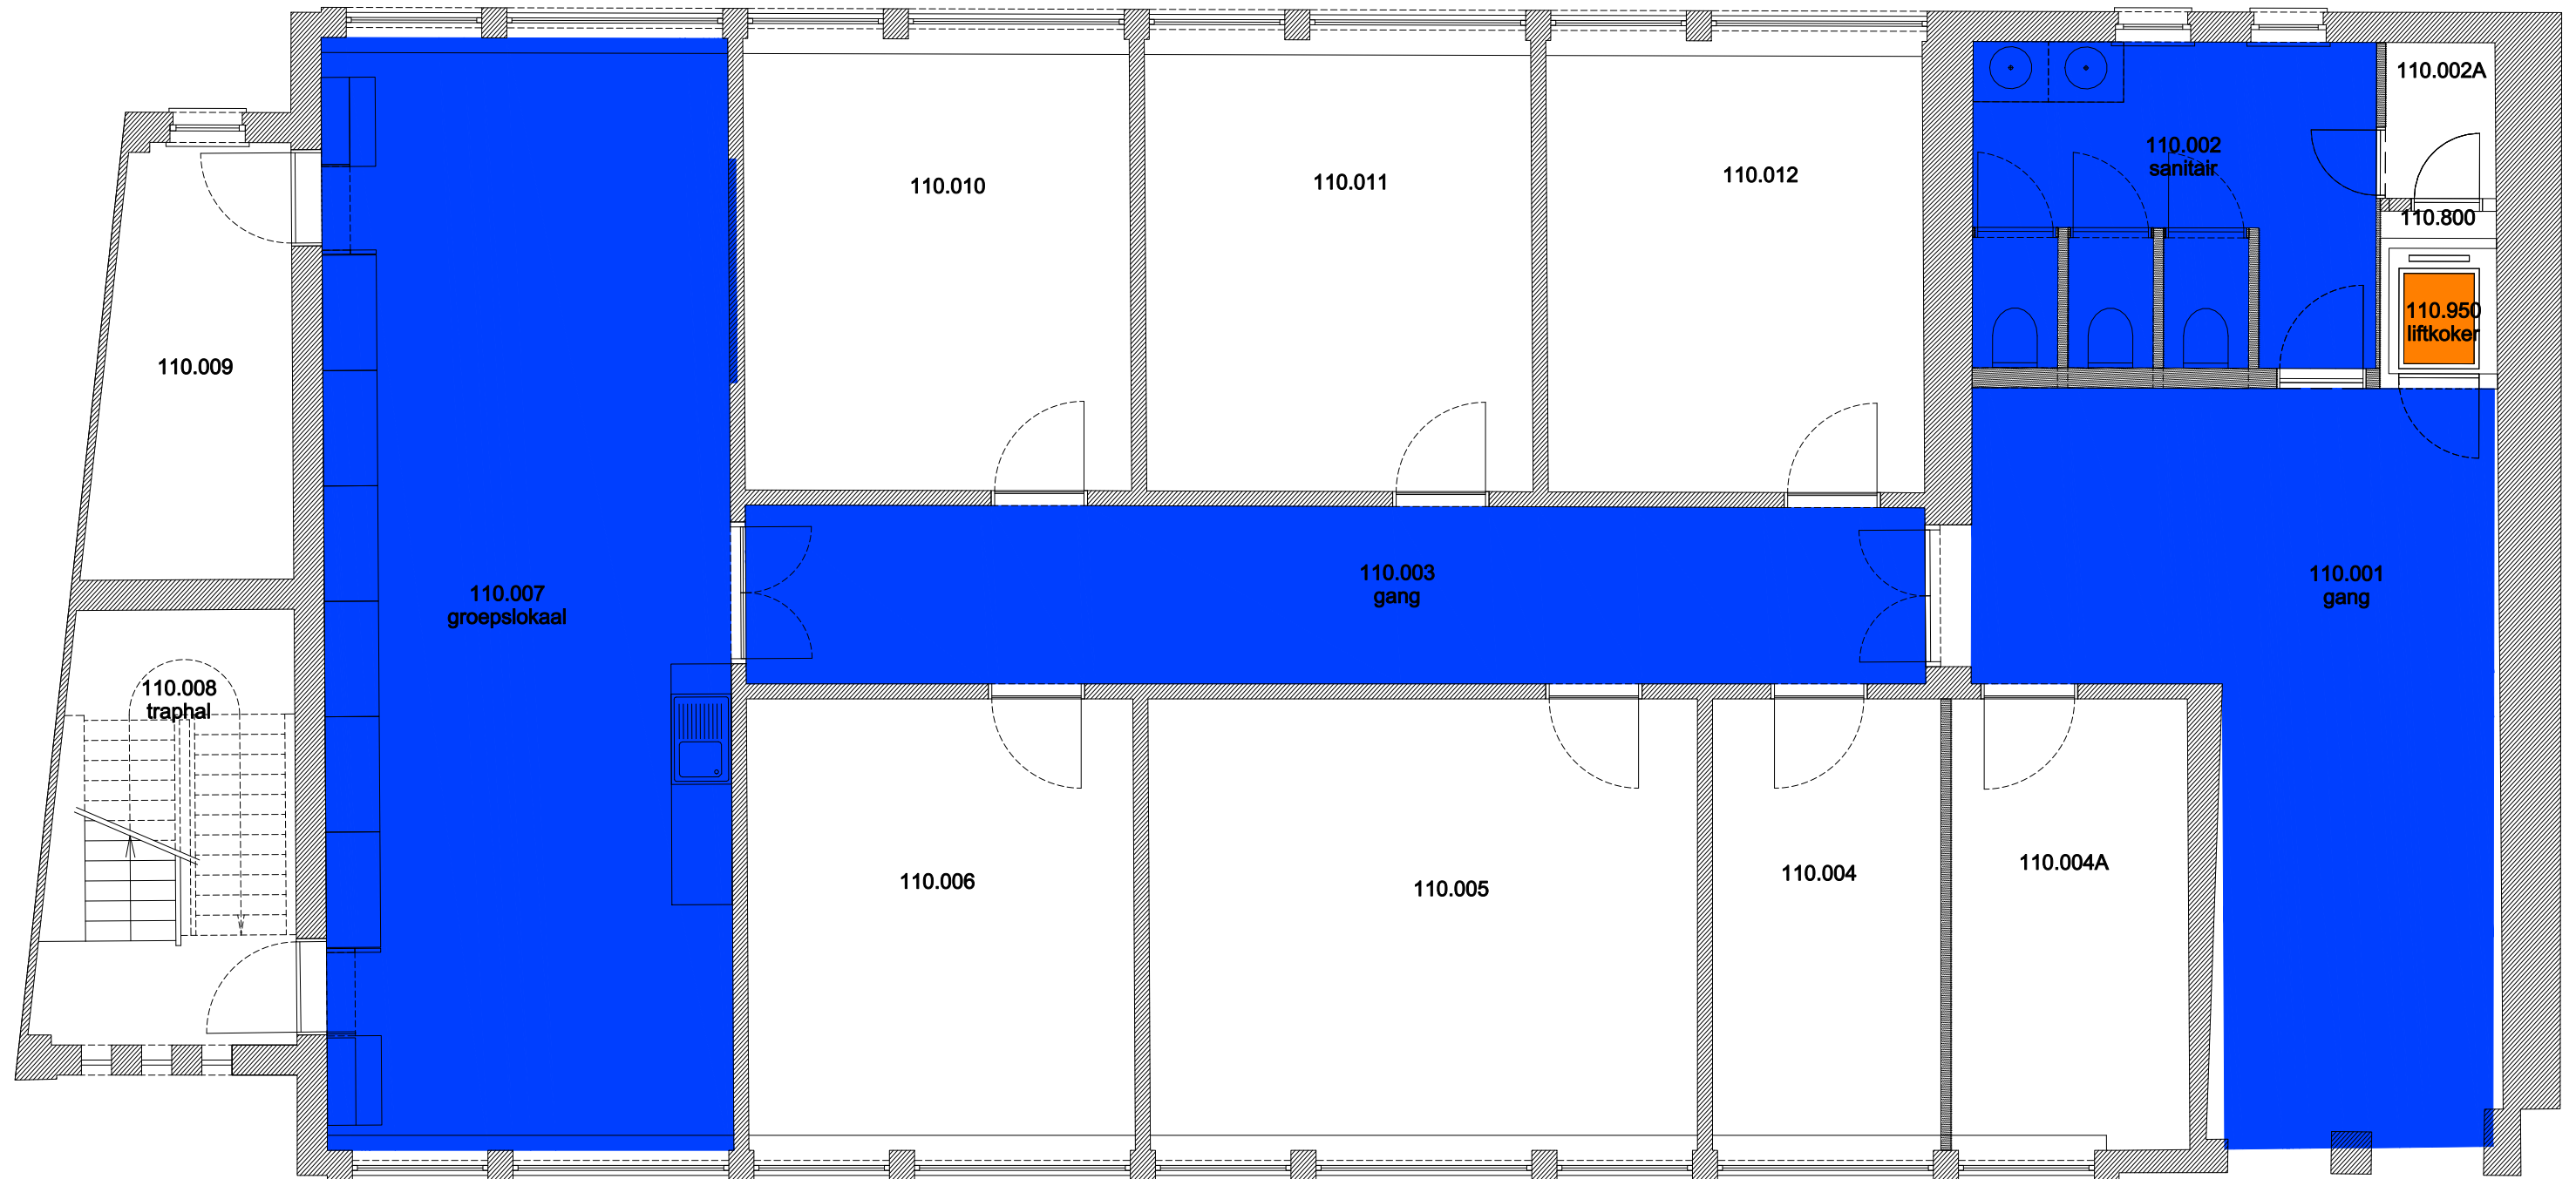

 Niet publiek	 Rolstoeltoegankelijk toilet	 Publieke ruimte, rolstoeltoegankelijk
 Aangewezen route voor rolstoelgebruikers	 Rolstoeltoegankelijke lift	 Publieke ruimte, NIET rolstoeltoegankelijk

02 Regio Voldersstraat - Campus Aula		 UNIVERSITEIT GENT
F.I. 06.14 Paddenhoek 5 Paddenhoek 5 9000 GENT	F.I. 06.14.100 Gelijkvloerse verdieping	
Schaal: 1/xxx	Versie mrt-17	DIRECTIE GEBOUWEN en FACILITAIR BEHEER

 Niet publiek	 Rolstoeltoegankelijk toilet	 Publieke ruimte, rolstoeltoegankelijk
 Aangewezen route voor rolstoelgebruikers	 Rolstoeltoegankelijke lift	 Publieke ruimte, NIET rolstoeltoegankelijk

02 Regio Voldersstraat - Campus Aula		 UNIVERSITEIT GENT
F.I. 06.14 Paddenhoek 5 Paddenhoek 5 9000 GENT	F.I. 06.14.110 Eerste verdieping	
Schaal: 1/xxx		Versie mrt-17 DIRECTIE GEBOUWEN en FACILITAIR BEHEER

traphal zie plan Braunschool 06.18

- Niet publiek
- Rolstoeltoegankelijk toilet
- Publieke ruimte, rolstoeltoegankelijk
- Aangewezen route voor rolstoelgebruikers
- Rolstoeltoegankelijke lift
- Publieke ruimte, NIET rolstoeltoegankelijk

02 Regio Voldersstraat - Campus Aula

F.I. 06.14
Paddenhoek 5
Paddenhoek 5
9000 GENT

F.I. 06.14.120
Tweede verdieping

Schaal: 1/xxx

Versie
mrt-17

DIRECTIE GEBOUWEN
en FACILITAIR BEHEER

- Niet publiek
- Rolstoeltoegankelijk toilet
- Publieke ruimte, rolstoeltoegankelijk
- Aangewezen route voor rolstoelgebruikers
- Rolstoeltoegankelijke lift
- Publieke ruimte, NIET rolstoeltoegankelijk