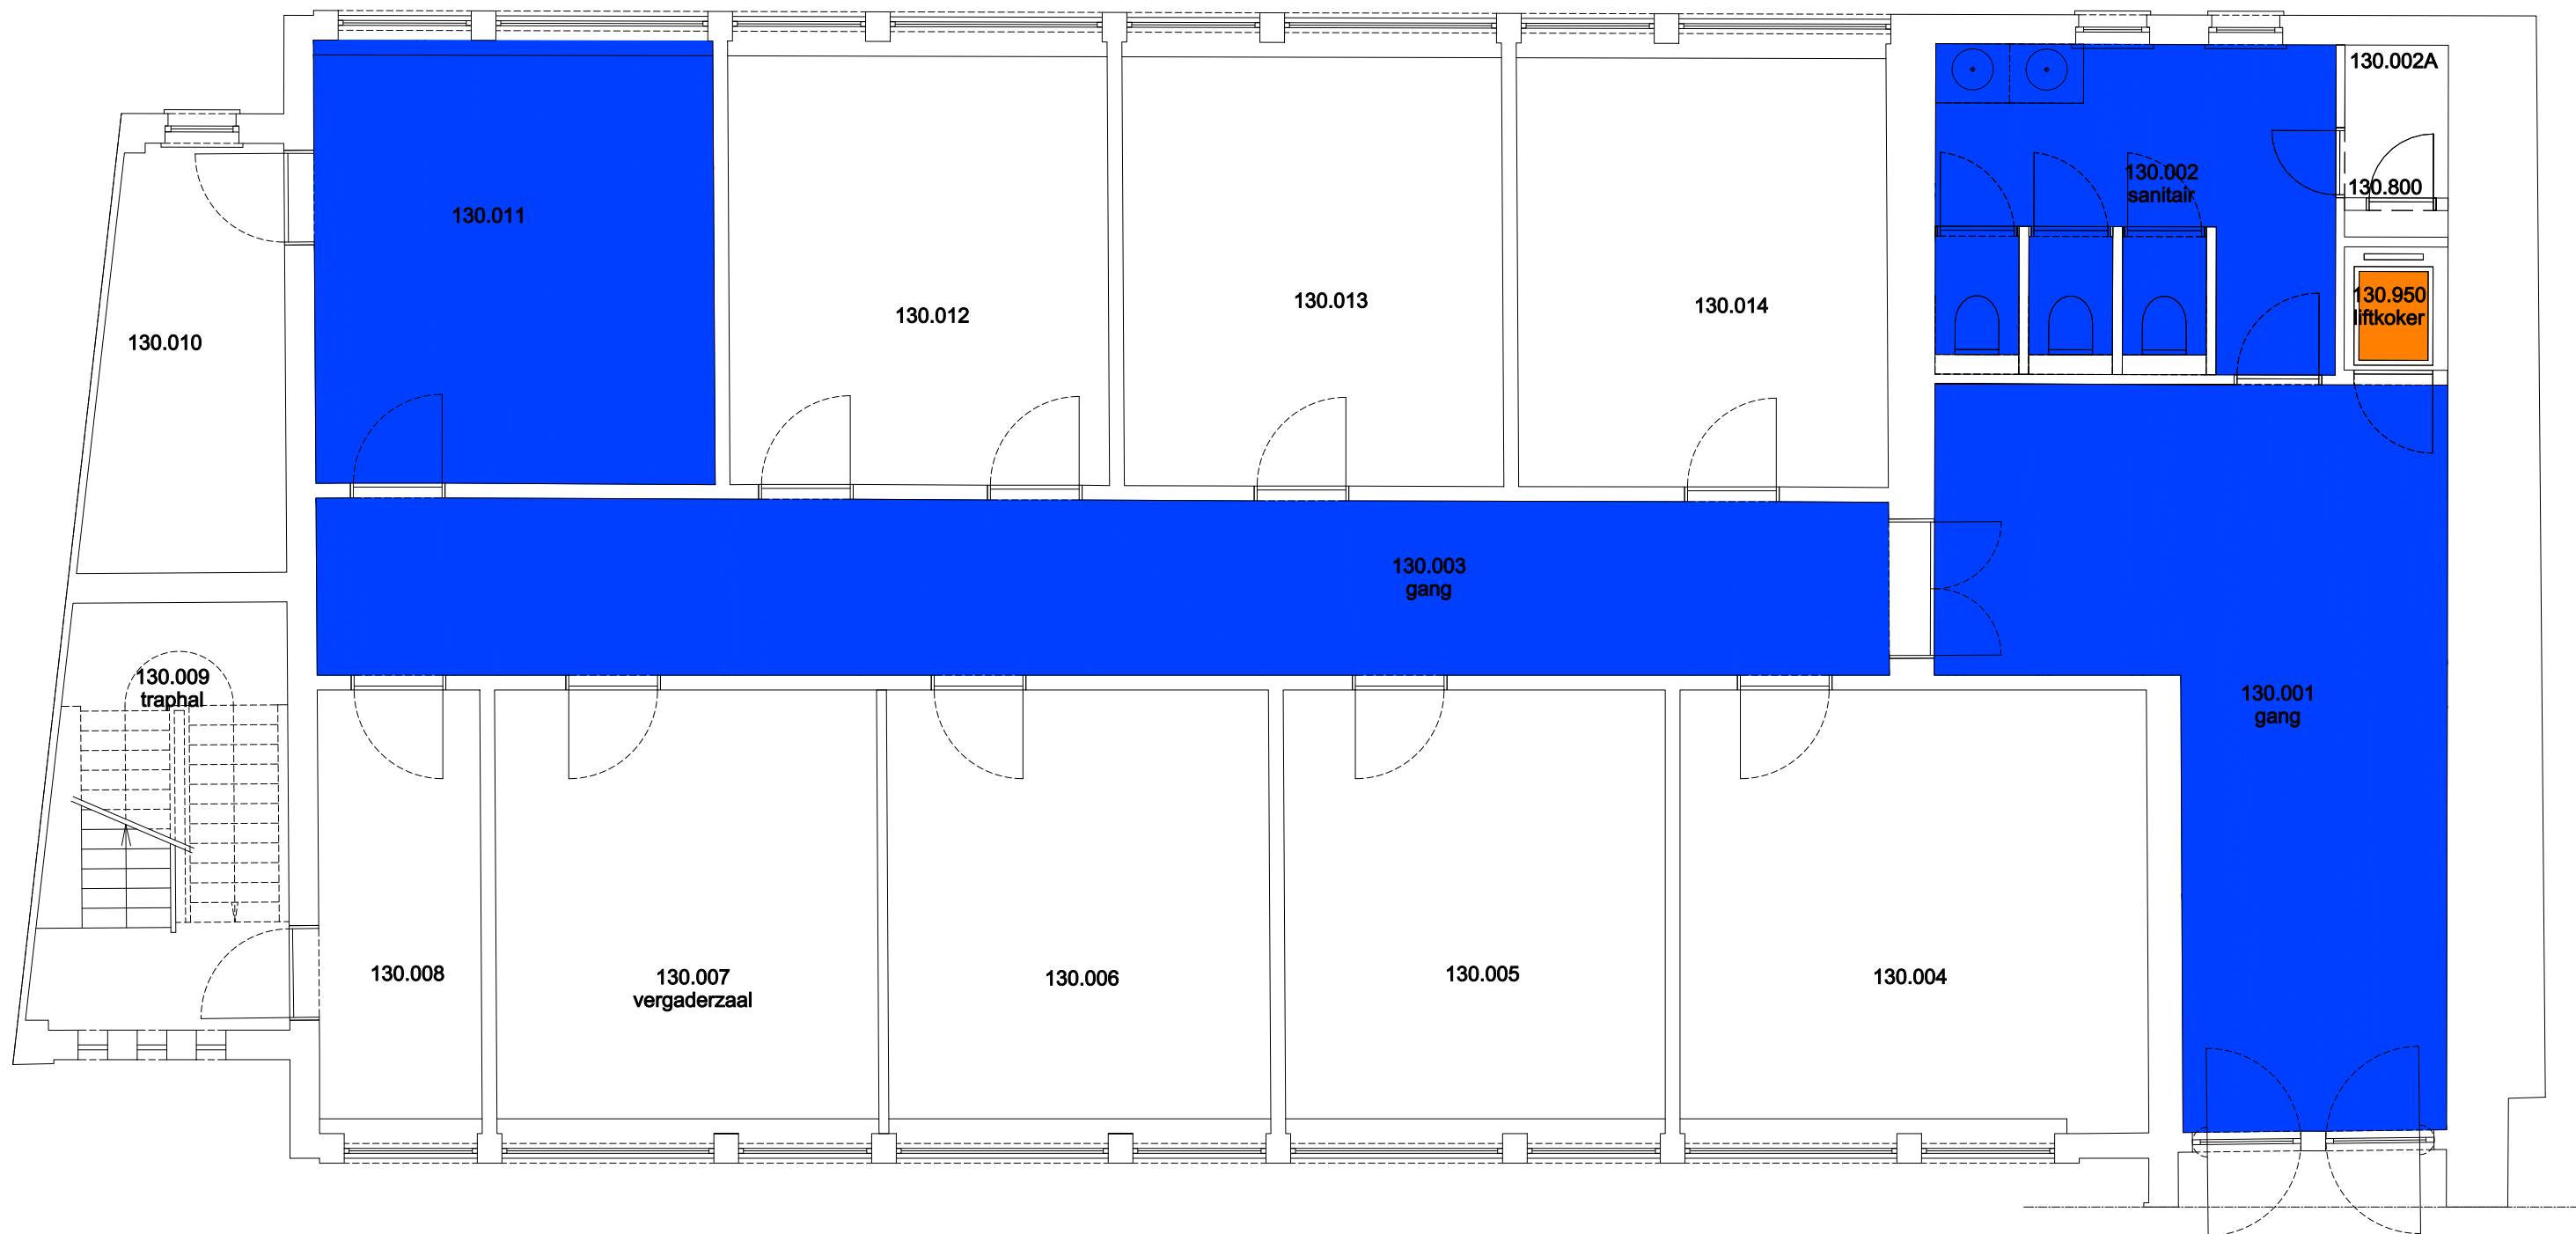

traphal zie plan Braunschool 06.18

- Niet publiek
- Rolstoeltoegankelijk toilet
- Publieke ruimte, rolstoeltoegankelijk
- Aangewezen route voor rolstoelgebruikers
- Rolstoeltoegankelijke lift
- Publieke ruimte, NIET rolstoeltoegankelijk

02 Regio Voldersstraat - Campus Aula

F.I. 06.14
Paddenhoek 5
Paddenhoek 5
9000 GENT

F.I. 06.14.120
Tweede verdieping

Schaal: 1/xxx

Versie
mrt-17

DIRECTIE GEBOUWEN
en FACILITAIR BEHEER

- Niet publiek
- Rolstoeltoegankelijk toilet
- Publieke ruimte, rolstoeltoegankelijk
- Aangewezen route voor rolstoelgebruikers
- Rolstoeltoegankelijke lift
- Publieke ruimte, NIET rolstoeltoegankelijk