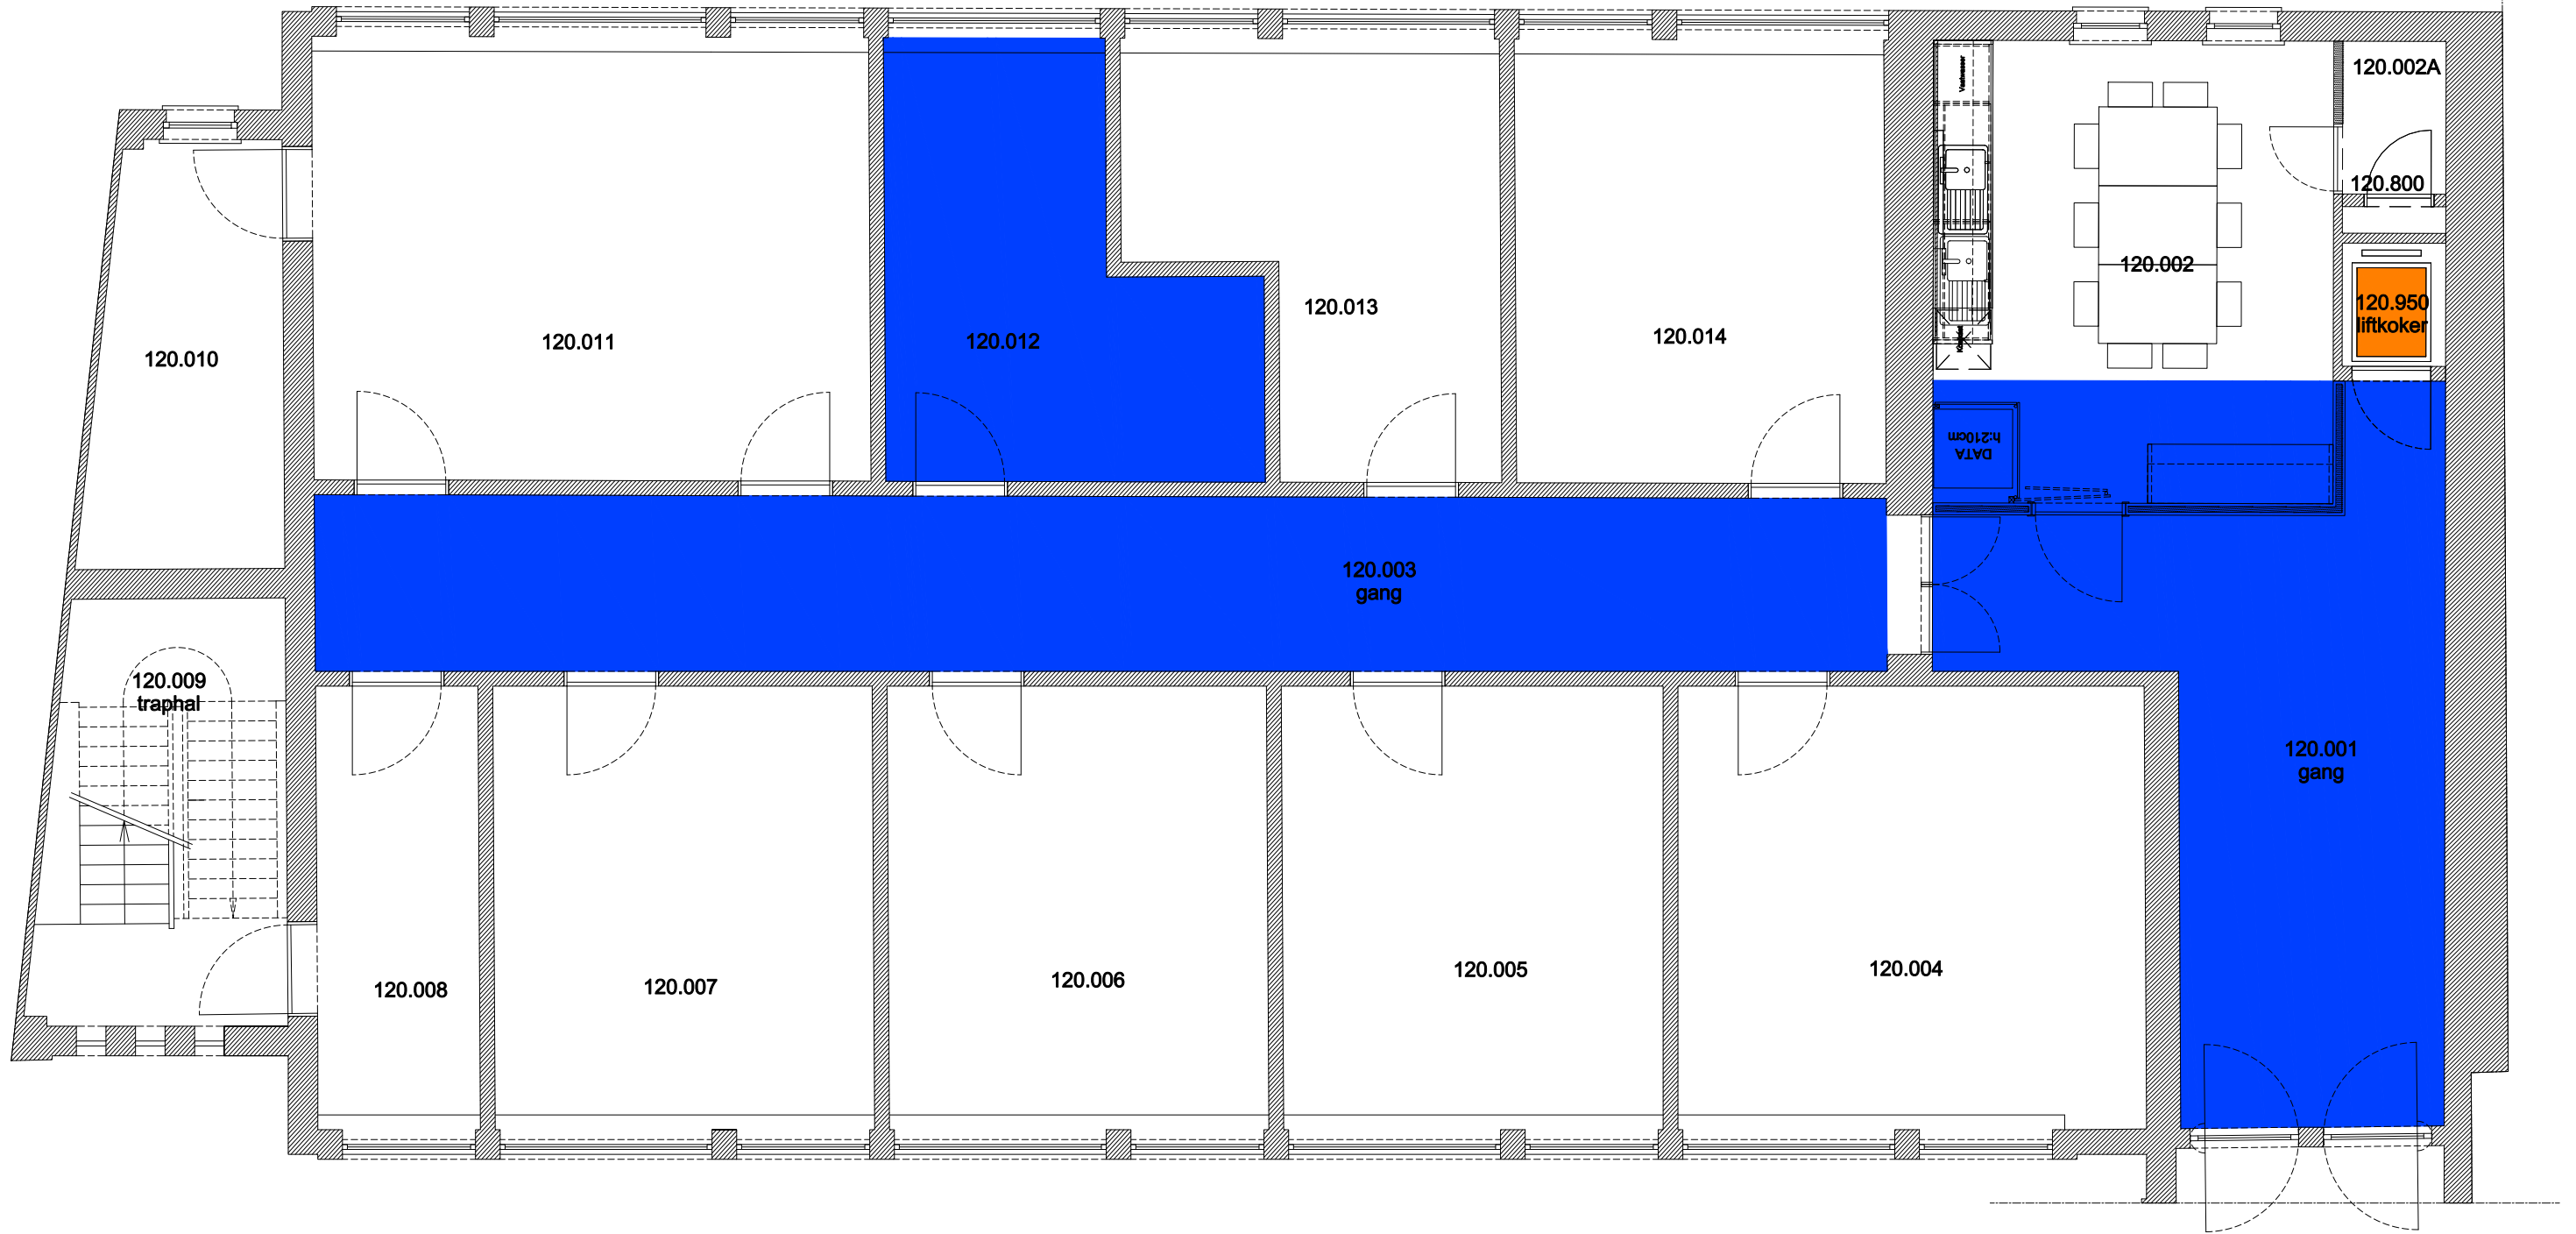

 Niet publiek	 Rolstoeltoegankelijk toilet	 Publieke ruimte, rolstoeltoegankelijk
 Aangewezen route voor rolstoelgebruikers	 Rolstoeltoegankelijke lift	 Publieke ruimte, NIET rolstoeltoegankelijk

02 Regio Voldersstraat - Campus Aula		 UNIVERSITEIT GENT
F.I. 06.14 Paddenhoek 5 Paddenhoek 5 9000 GENT	F.I. 06.14.100 Gelijkvloerse verdieping	
Schaal: 1/xxx	Versie mrt-17	DIRECTIE GEBOUWEN en FACILITAIR BEHEER

 Niet publiek	 Rolstoeltoegankelijk toilet	 Publieke ruimte, rolstoeltoegankelijk
 Aangewezen route voor rolstoelgebruikers	 Rolstoeltoegankelijke lift	 Publieke ruimte, NIET rolstoeltoegankelijk

02 Regio Voldersstraat - Campus Aula		 UNIVERSITEIT GENT
F.I. 06.14 Paddenhoek 5 Paddenhoek 5 9000 GENT	F.I. 06.14.110 Eerste verdieping	
Schaal: 1/xxx		Versie mrt-17 DIRECTIE GEBOUWEN en FACILITAIR BEHEER

traphal zie plan Braunschool 06.18

- Niet publiek
- Rolstoeltoegankelijk toilet
- Publieke ruimte, rolstoeltoegankelijk
- Aangewezen route voor rolstoelgebruikers
- Rolstoeltoegankelijke lift
- Publieke ruimte, NIET rolstoeltoegankelijk

02 Regio Voldersstraat - Campus Aula

F.I. 06.14
Paddenhoek 5
Paddenhoek 5
9000 GENT

F.I. 06.14.120
Tweede verdieping

Schaal: 1/xxx

Versie
mrt-17

DIRECTIE GEBOUWEN
en FACILITAIR BEHEER

- Niet publiek
- Rolstoeltoegankelijk toilet
- Publieke ruimte, rolstoeltoegankelijk
- Aangewezen route voor rolstoelgebruikers
- Rolstoeltoegankelijke lift
- Publieke ruimte, NIET rolstoeltoegankelijk