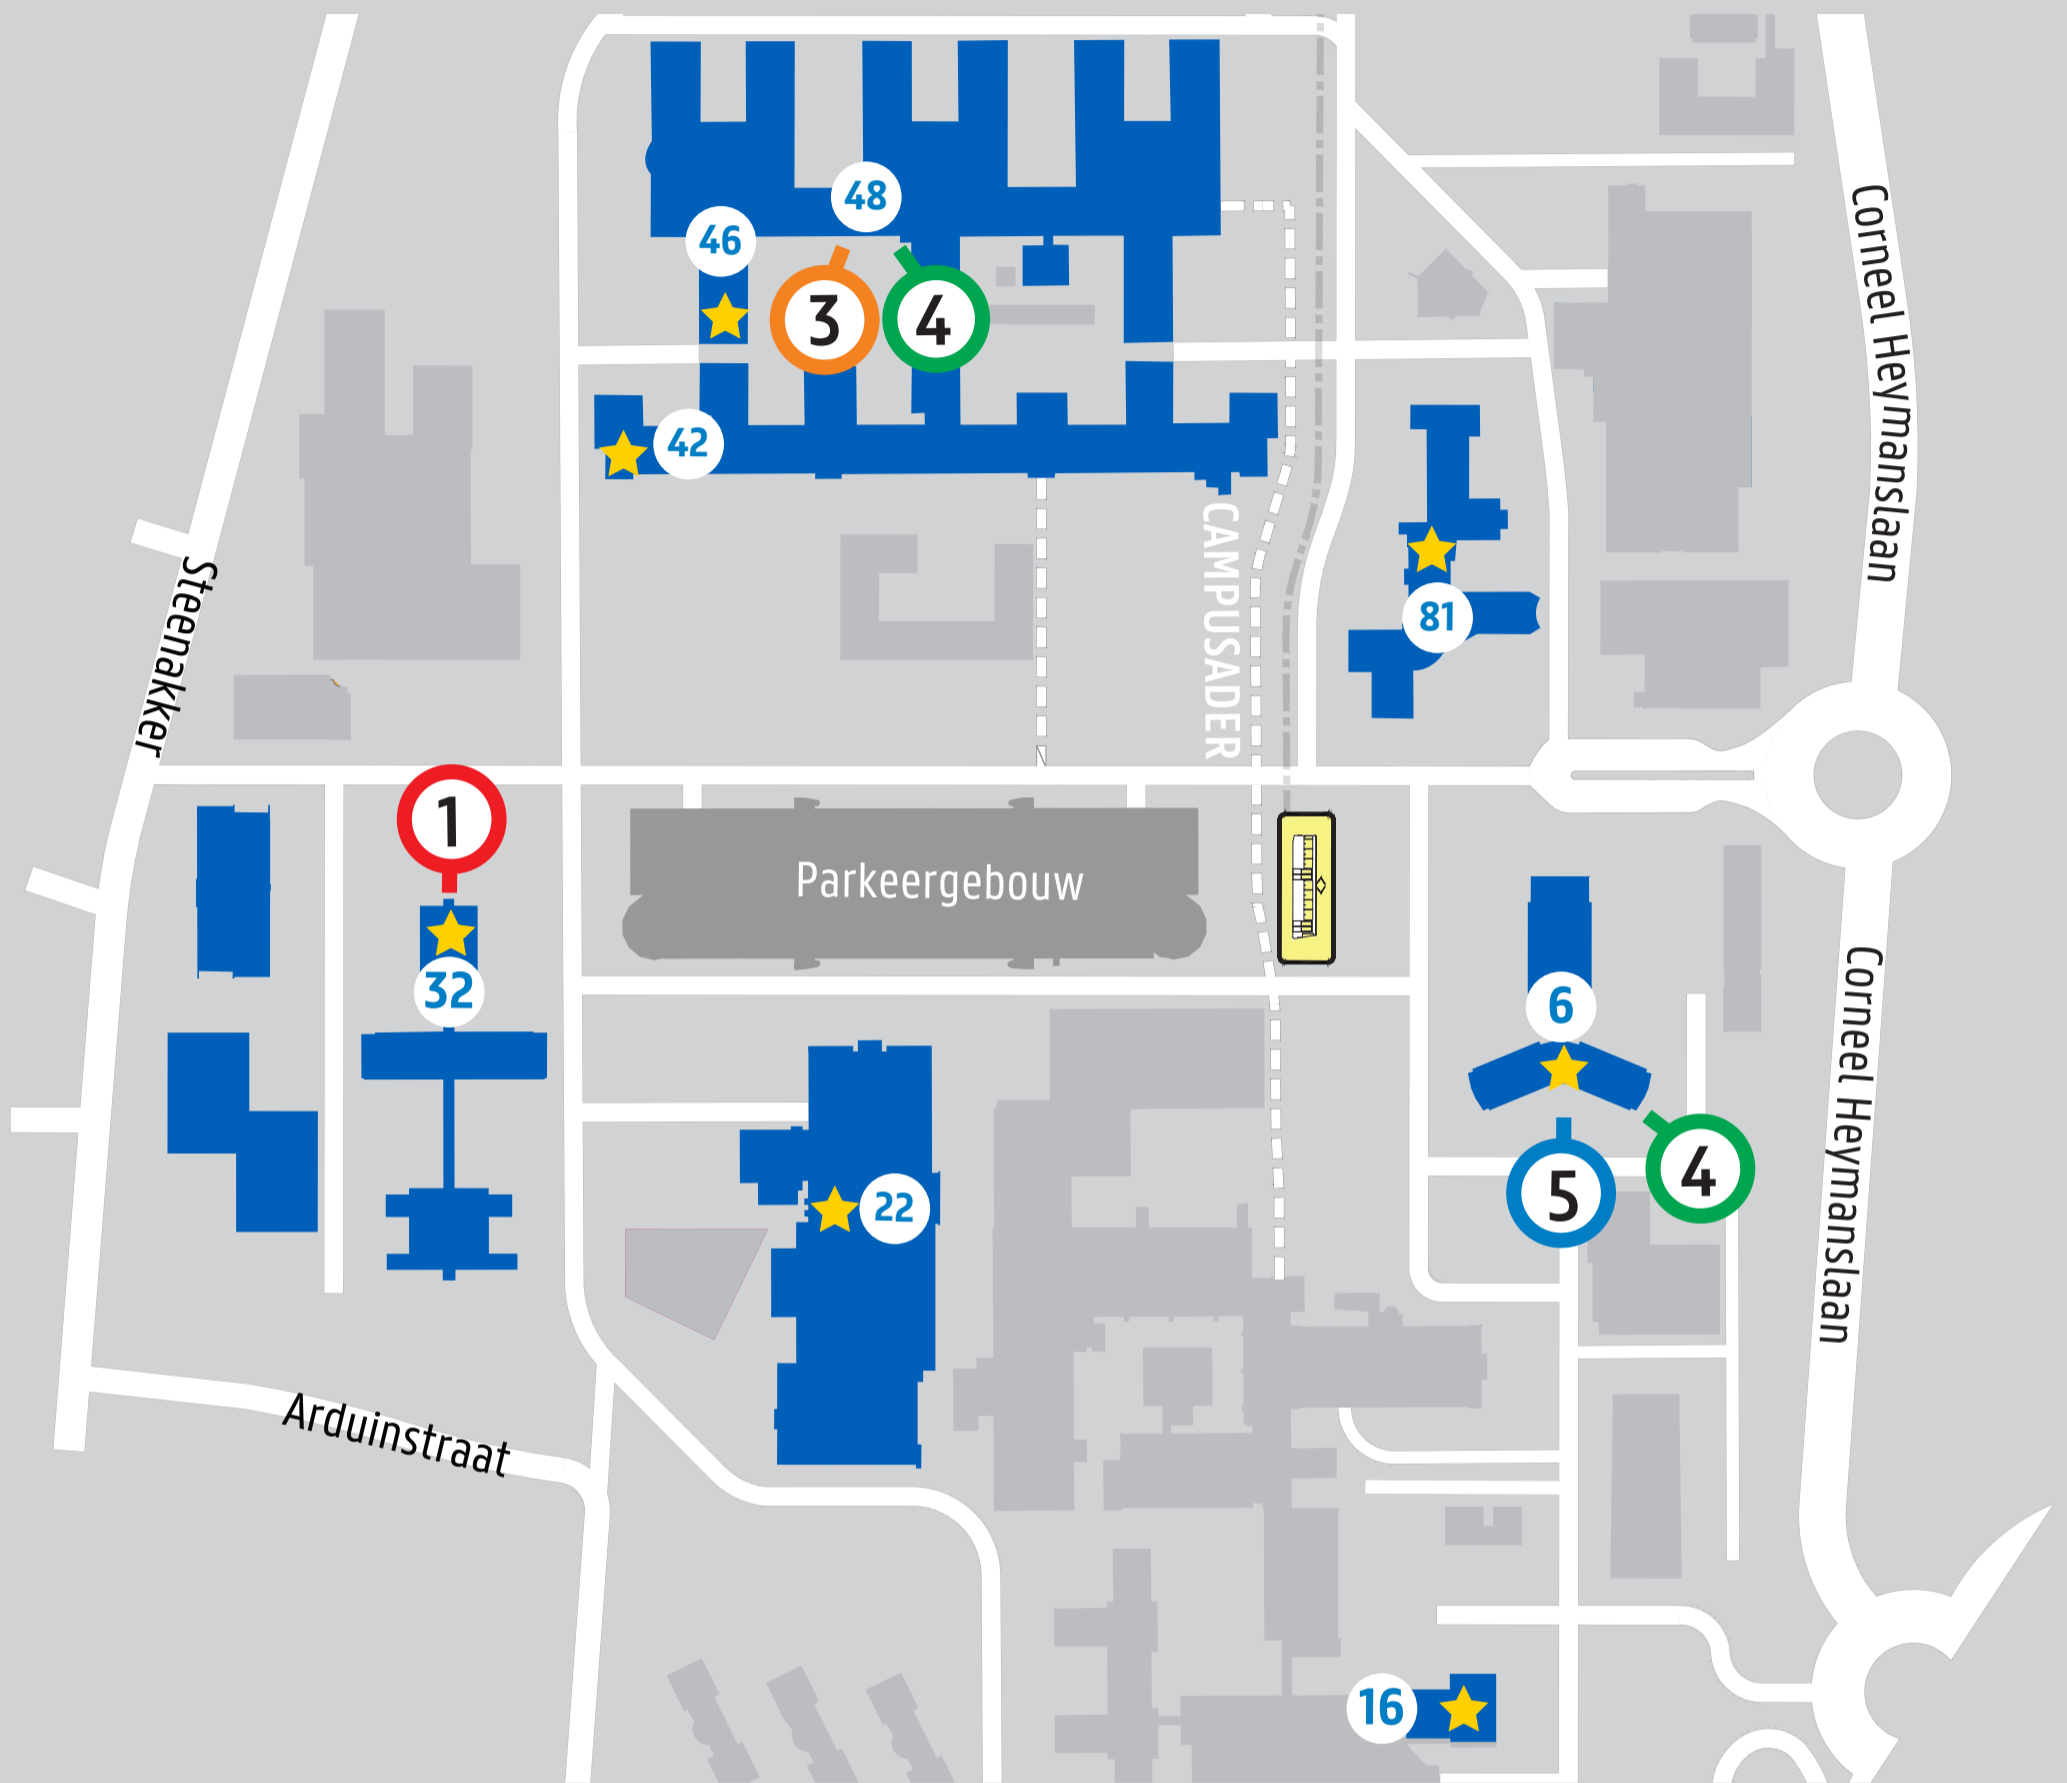

Campus UZ Gent

Op dit plan zie je de start van de routes.
This map shows where your route starts.

UZ - Blok A / Ingang 6

-  Auditorium F
-  Auditorium G

UZ - Dwarsgebouw / Ingang 48

-  Auditorium D
-  Auditorium C

UZ - Blok B / Ingang 32

-  Auditorium E

UZ - K5 / Ingang 81

UZ - P8 / Ingang 22

UZ - B3 / Ingang 46

UZ - K12f / Ingang 16

UZ - K3 / Ingang 42